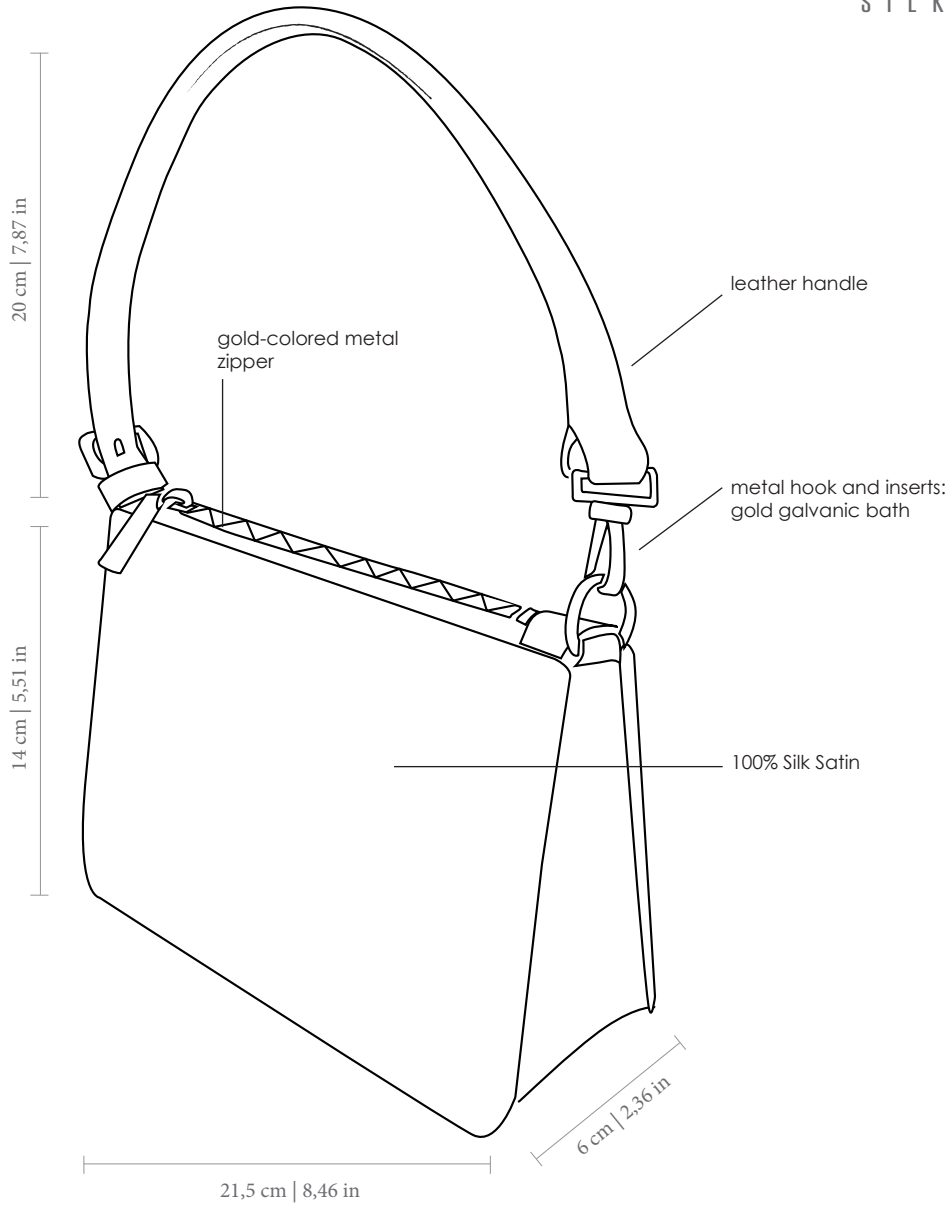

EMA-BIA
SILKY NATURA BAGS

COD: SLKMN_NERO - 11418.12

COD: SLKMN_NERO - 15926.7

COD: SLKMN_NERO - 8011.10

COD: SLKMN_BLU - 11418.14

COD: SLKMN_BLU - 15926.8

COD: SLKMN_BLU - 8011.11

COD: SLKMN_BLU ELETTRICO - 11418.16

COD: SLKMN_BLU ELETTRICO - 15296.6

COD: SLKMN_BLU ELETTRICO - 8011.6

COD: SLKMN_NERO - 11418.18

COD: SLKMN_NERO - 13156.1

COD: SLKMN_NERO - 13157.1

METALLIC MATERIALS

COD: GOLD

COD: NIKEL

COD: GUNMETAL

SILKY MOON
SKU SLKMN_