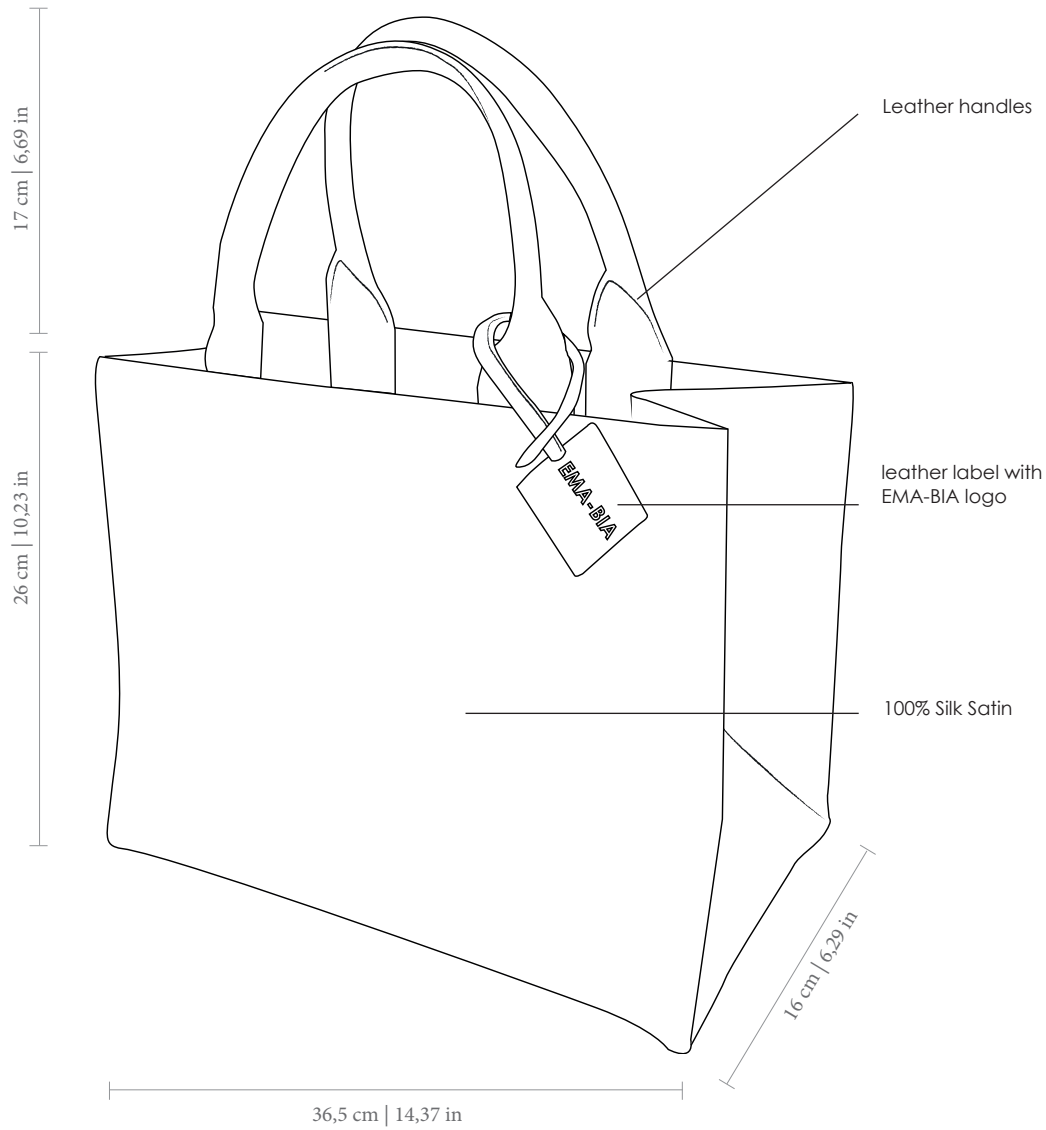

EMA-BIA
SILKY NATURA BAGS

COD: SLKSN_NERO - 11418.12

COD: SLKSN_NERO - 15926.7

COD: SLKSN_NERO - 8011.10

COD: SLKSN_BLU - 11418.14

COD: SLKSN_BLU - 15926.8

COD: SLKSN_BLU - 8011.11

COD: SLKSN_BLU ELETTRICO - 11418.16

COD: SLKSN_BLU ELETTRICO - 15296.6

COD: SLKSN_BLU ELETTRICO - 8011.6

COD: SLKSN_NERO - 11418.18

COD: SLKSN_NERO - 13156.1

COD: SLKSN_NERO - 13157.1

METALLIC MATERIALS

COD: GOLD

COD: NIKEL

COD: GUNMETAL

SILKY SUN
SKU SLKSN_