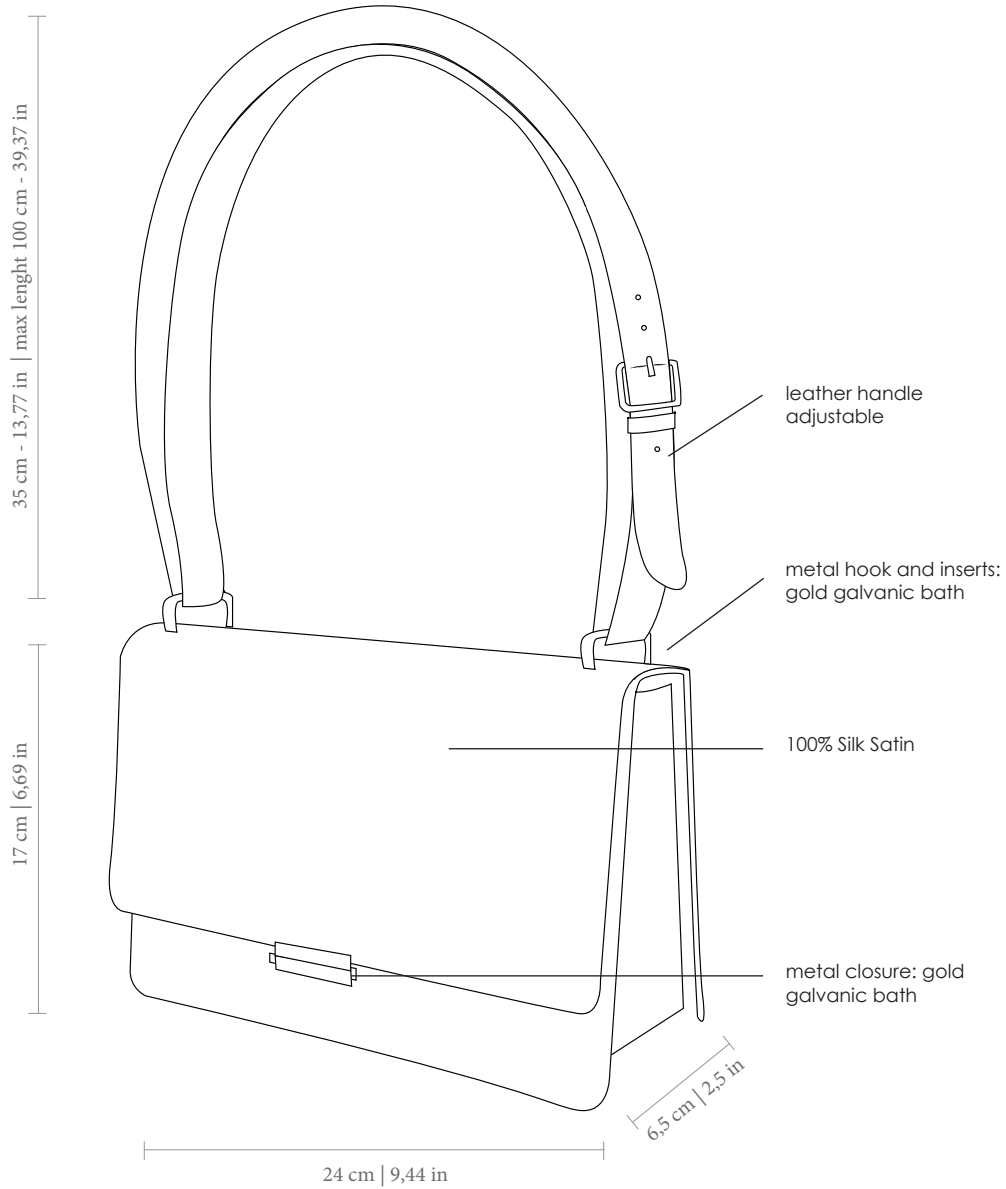

METALLIC MATERIALS

COD: GOLD

COD: NIKEL

COD: GUNMETAL

**SILKY SUN**  
SKU SLKSN\_

EMA-BIA  
SILKY NATURA BAGS

COD: SLKSTR\_NERO - 11418.12

COD: SLKSTR\_NERO - 15926.7