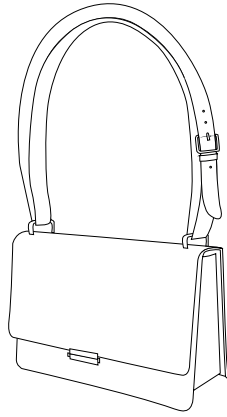

SILKY STAR
SKU SLKSTR_